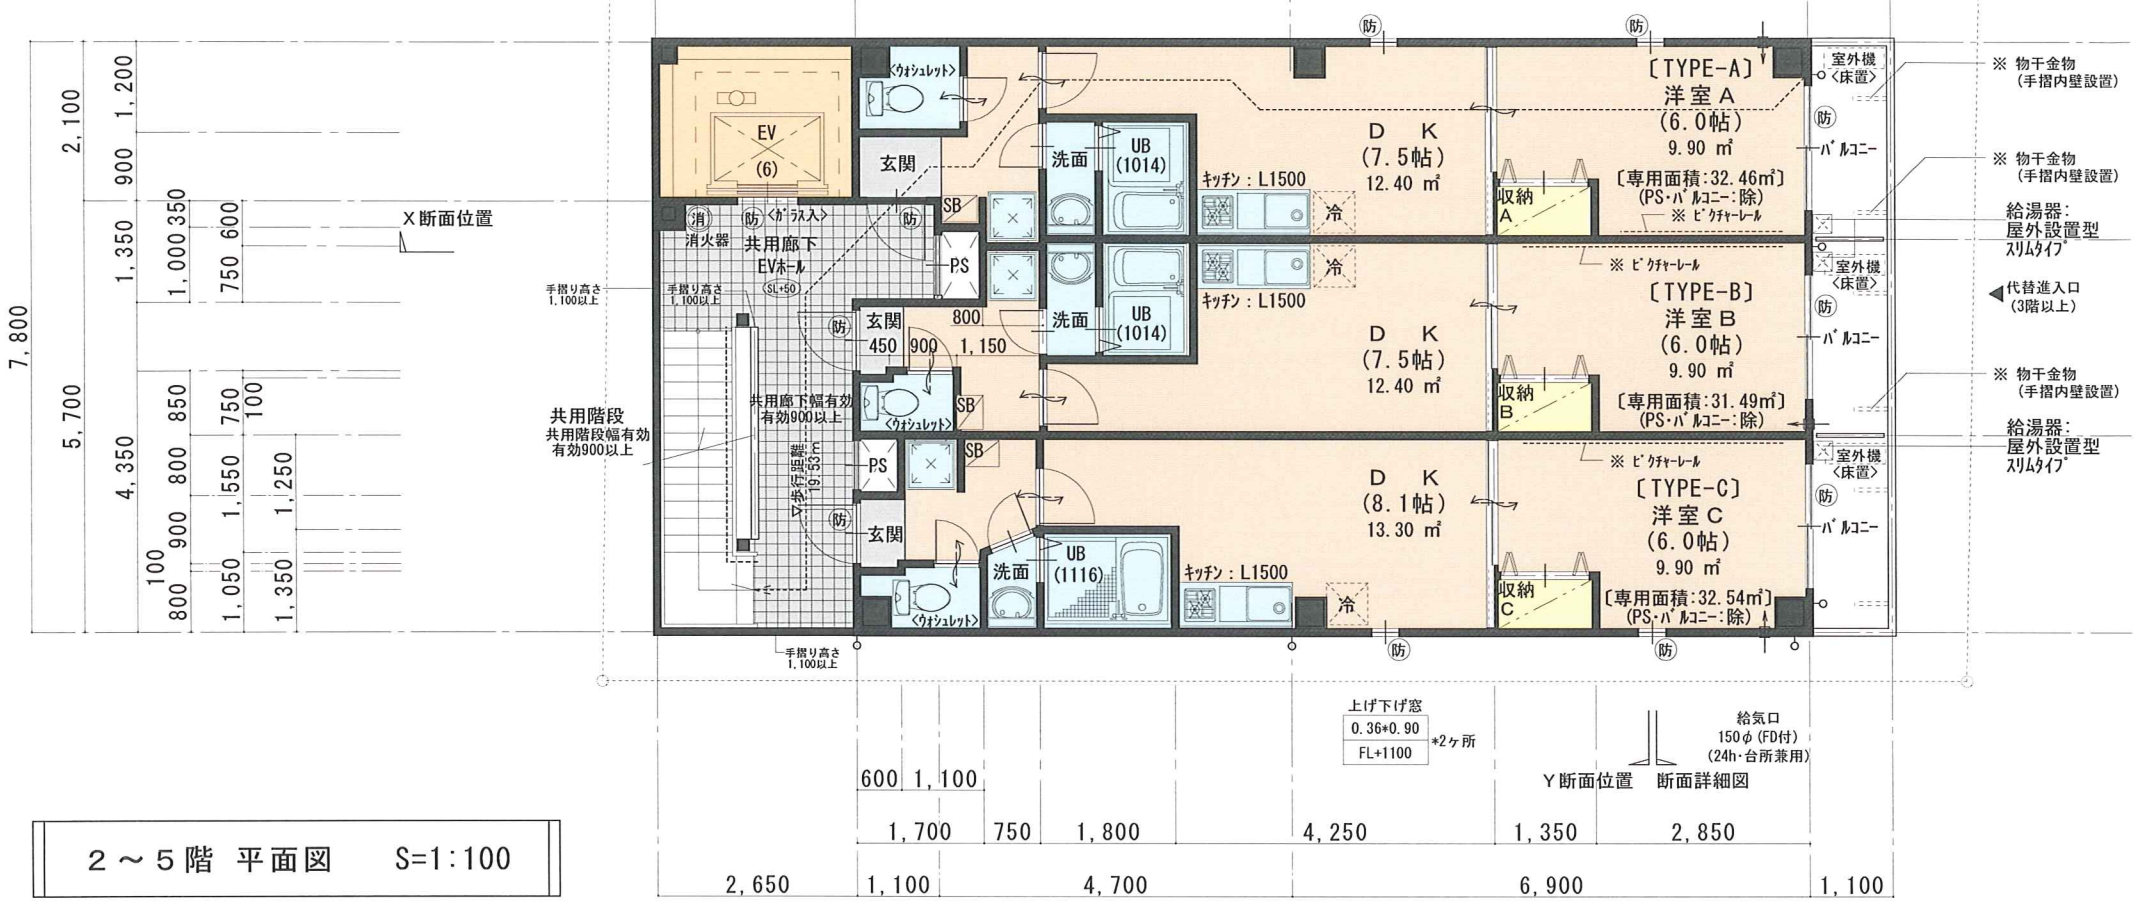

通仕様

- ≡トレ: ウォッシュレット付
- ≡UB: 浴室乾燥機
- ≡UB: 追炊機能付
- ≡インターホ: カメラ付
- ≡照明: LED照明
- ≡ナ: 地上デジタルアンテナ
- ≡F金物: 手摺内壁設置

玄関ト7  
0.80\*2.00  
FL-120  
(2F~5F共通)

上げ下げ窓  
0.36\*0.90  
FL+1100 \*2ヶ所

給気口  
150φ (FD付)  
(24h・台所兼用)

上げ下げ窓  
0.36\*0.90  
FL+1100 \*2ヶ所

給気口  
150φ (FD付)  
(24h・台所兼用)

2 ~ 5 階 平面図 S=1:100