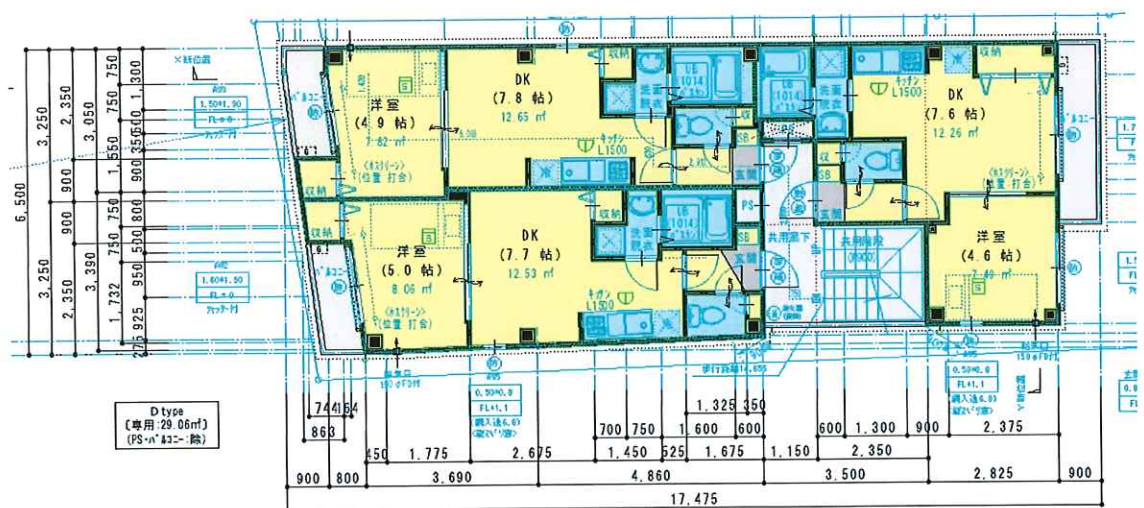

RIGOLETTA の仕様書

建築概要

| | | |
|------|-----------------------|--------------------------|
| 名称 | RIGOLETTA (リゴレッタ) | |
| 場所 | 千葉県千葉市中央区椿森 3-1-4-2 | |
| 構造 | 重量鉄骨造 4階 | |
| 耐火 | 耐火建築物 | |
| 敷地面積 | 146.39 m ² | |
| 建築面積 | 96.82 m ² | |
| 延床面積 | 291.89 m ² | |
| 世帯数 | 1DK 10世帯 | |
| 専有面積 | 1F ; | 58.58 m ² 2世帯 |
| | 2F ; | 87.23 m ² 3世帯 |
| | 3F ; | 87.23 m ² 3世帯 |
| | 4F ; | 58.87 m ² 2世帯 |

平面図

【1階 平面図】

【2F 平面図】

RIGOLETTA の特徴

遮音性について

重量鉄骨造のため木造や軽量鉄骨造に比べて、遮音性が高くなり上下階の音の問題を軽減します。また壁は、音を伝えにくい性質を持つALCパネルを使用し、石膏ボードを貼ることにより遮音性を高めることができます。

床は、厚さ12cmのコンクリート+フリーフローア工法を採用。直接音が響かないように一定の高さの空間をとっています。

防犯について