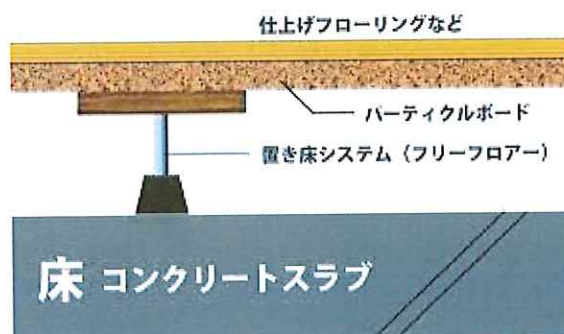

置床工事(フリーフローア工法)

マンションの床は、コンクリートの上にフローリングを敷いているのではなく、上げ底になっています。床下に空気層を設けられるため、保温性に優れており、またクッションゴムにより下階への騒音発生を低減できます。