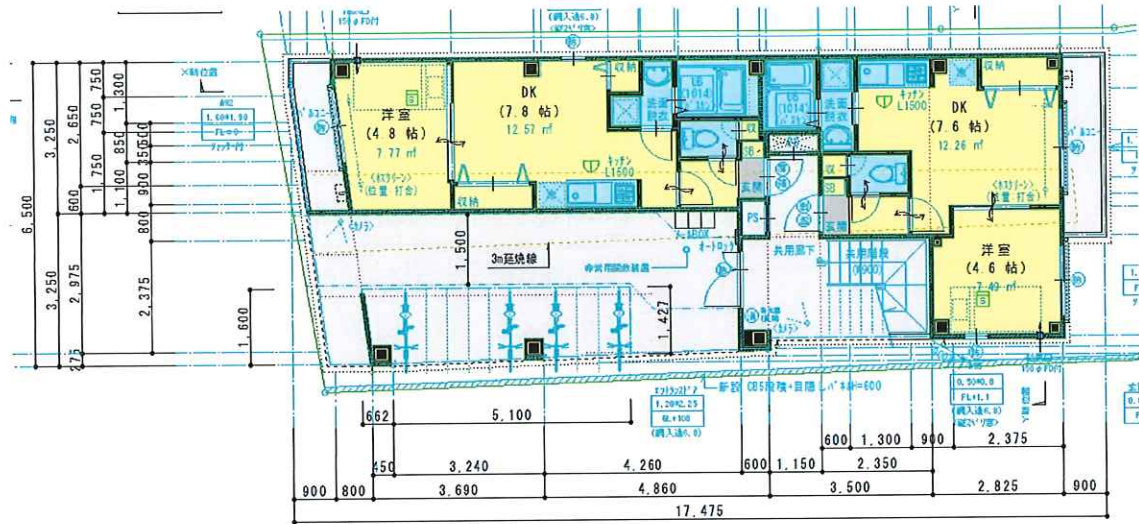

RIGOLETTA の仕様書

建築概要

| | | |
|------|-----------------------|--------------------------|
| 名称 | RIGOLETTA (リゴレッタ) | |
| 場所 | 千葉県千葉市中央区椿森 3-1-4-2 | |
| 構造 | 重量鉄骨造 4階 | |
| 耐火 | 耐火建築物 | |
| 敷地面積 | 146.39 m ² | |
| 建築面積 | 96.82 m ² | |
| 延床面積 | 291.89 m ² | |
| 世帯数 | 1DK 10世帯 | |
| 専有面積 | 1F ; | 58.58 m ² 2世帯 |
| | 2F ; | 87.23 m ² 3世帯 |
| | 3F ; | 87.23 m ² 3世帯 |
| | 4F ; | 58.87 m ² 2世帯 |

平面図

【1階 平面図】

【2F 平面図】

RIGOLETTA の特徴

遮音性について

重量鉄骨造のため木造や軽量鉄骨造に比べて、遮音性が高くなり上下階の音の問題を軽減します。また壁は、音を伝えにくい性質を持つALCパネルを使用し、石膏ボードを貼ることにより遮音性を高めることができます。

床は、厚さ12cmのコンクリート+フリーフローア工法を採用。直接音が響かないように一定の高さの空間をとっています。

防犯について

EIDAI LT プレゼン (w600)

シングルレバーシャワー水栓

スタイリッシュでシンプルなデザインの引き出し式シャワーヘッド。ヘッドの高さを変えられるリフトアップ機能付き。

両開きタイプ

・シャワー水栓横のフラットスペースと使いやすい収納を実現した一面鏡ミラーキャビネット付きです。

トイレ (INAX)

BN8
オフホワイト

ハイパーセラミック