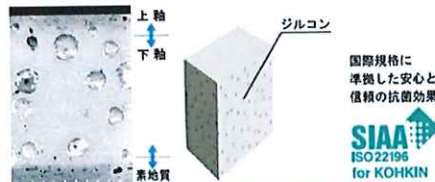

ハイパーセラミック

キズ、汚れに強く、銀イオンパワーで細菌の繁殖も抑えます。
銀イオンのパワーで、黒ズミの原因となる細菌の繁殖を抑え、汚れやニオイを軽減。高硬度のジルコンを釉薬の表面まで含んでいるので、キズがつきにくく、陶器の美しさを長く保てます。