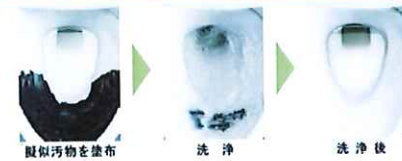

国際規格に
準拠した安心と
信頼の抗菌効果

汚物汚れに強い